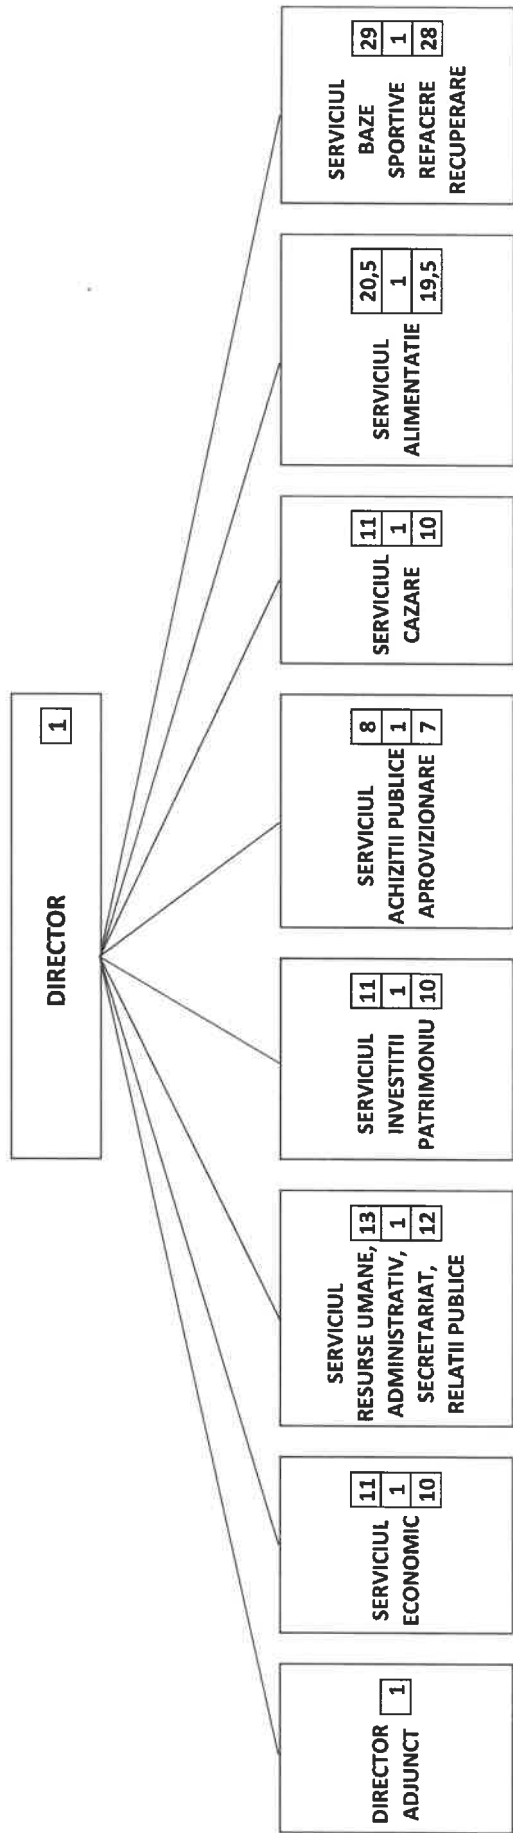

STRUCTURA ORGANIZATORICA A COMPLEXULUI SPORTIV NATIONAL "LIA MANOLIU" BUCURESTI

Conf stat de functii 437/07.12.2023

DIRECTOR
FLORIN OANCEA