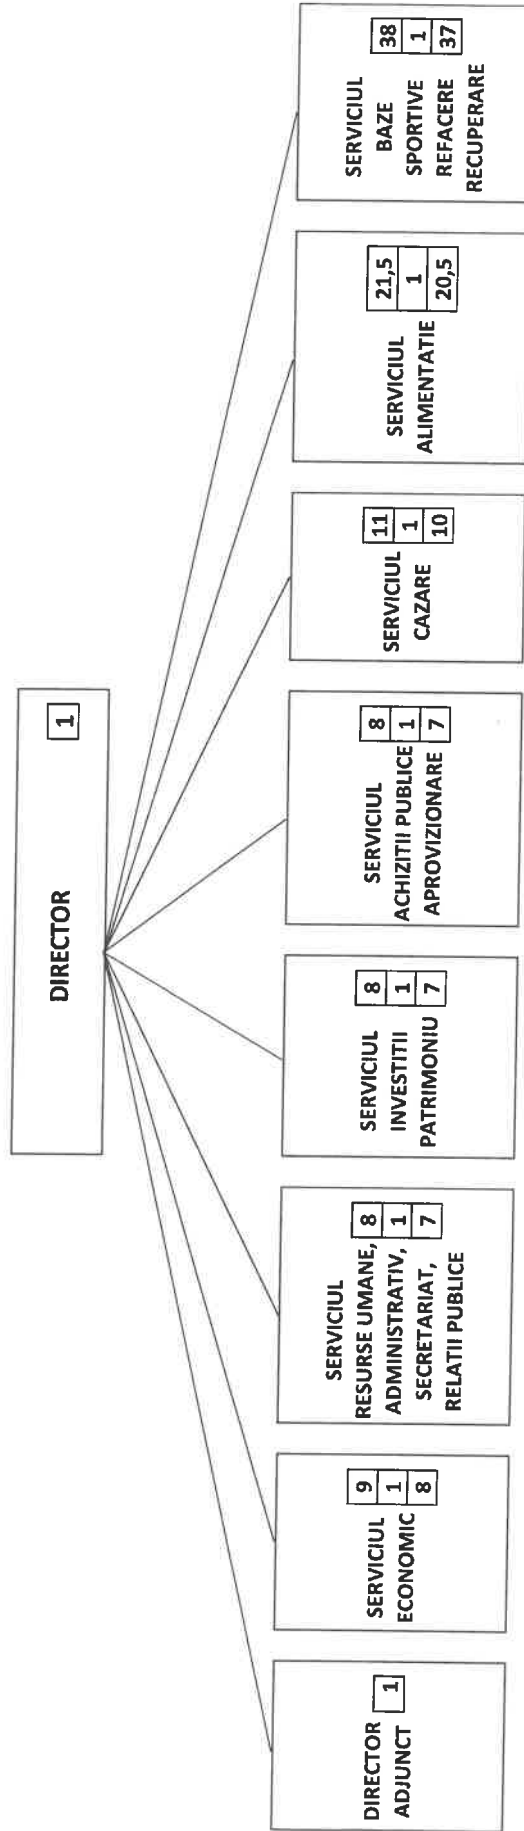

STRUCTURA ORGANIZATORICA A COMPLEXULUI SPORTIV NATIONAL "LIA MANOLIU" BUCURESTI

Conf stat de functii 298/07.06.2023

DIRECTOR
FLORIN OANCEA