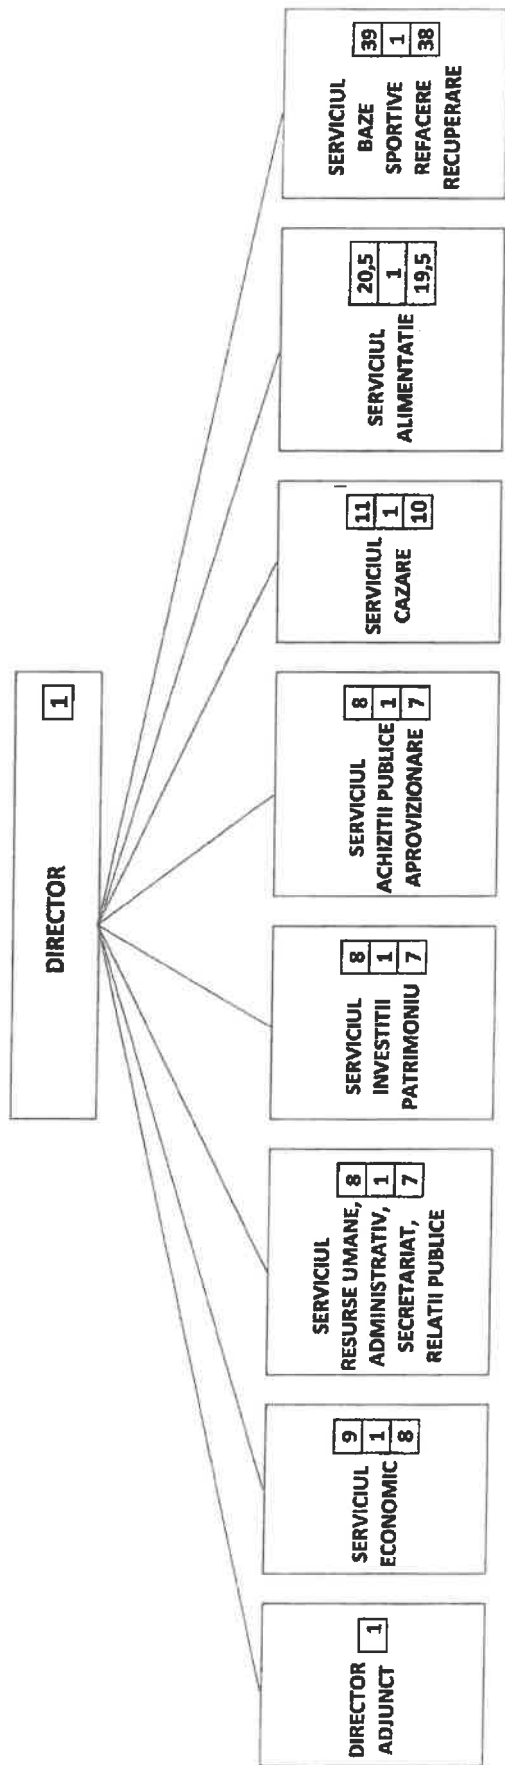

STRUCTURA ORGANIZATORICA A COMPLEXULUI SPORTIV NATIONAL "LIA MANOLIU" BUCURESTI

28.12.2022

DIRECTOR
FLORIN OANCEA