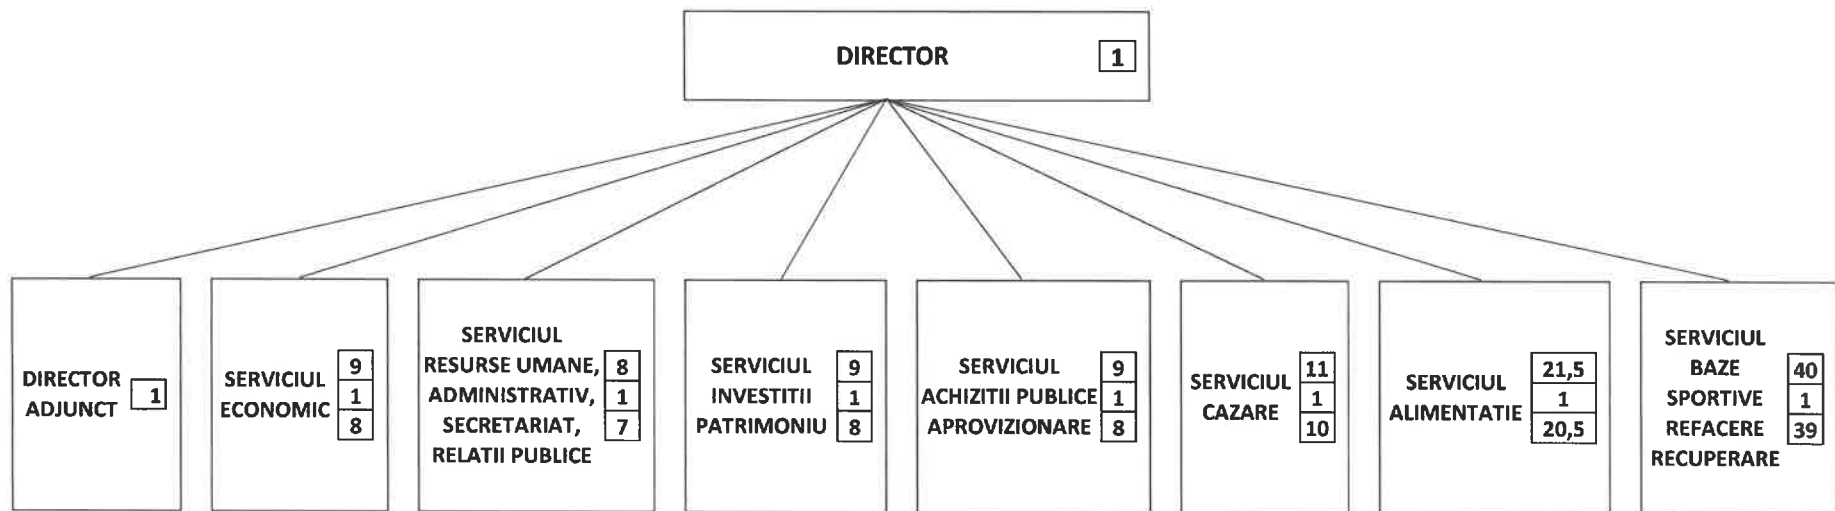

STRUCTURA ORGANIZATORICA A COMPLEXULUI SPORTIV NATIONAL "LIA MANOLIU" BUCURESTI

28.12.2022

DIRECTOR
FLORIN OANCEA
COMPLEXUL SPORTIV NATIONAL
"LIA MANOLIU"
BUCURESTI
1
MINISTERUL SPORTULUI