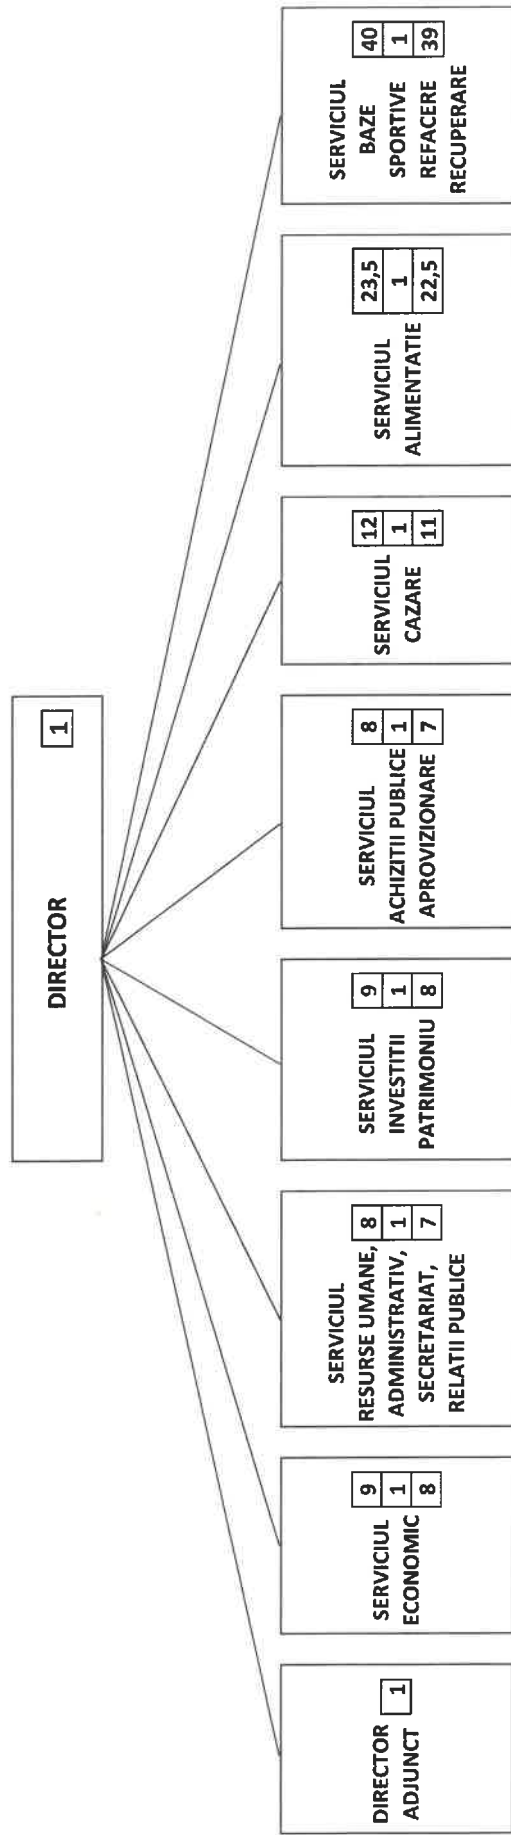

STRUCTURA ORGANIZATORICA A COMPLEXULUI SPORTIV NATIONAL "LIA MANOLIU"

DIRECTOR
FLORIN OANCEA