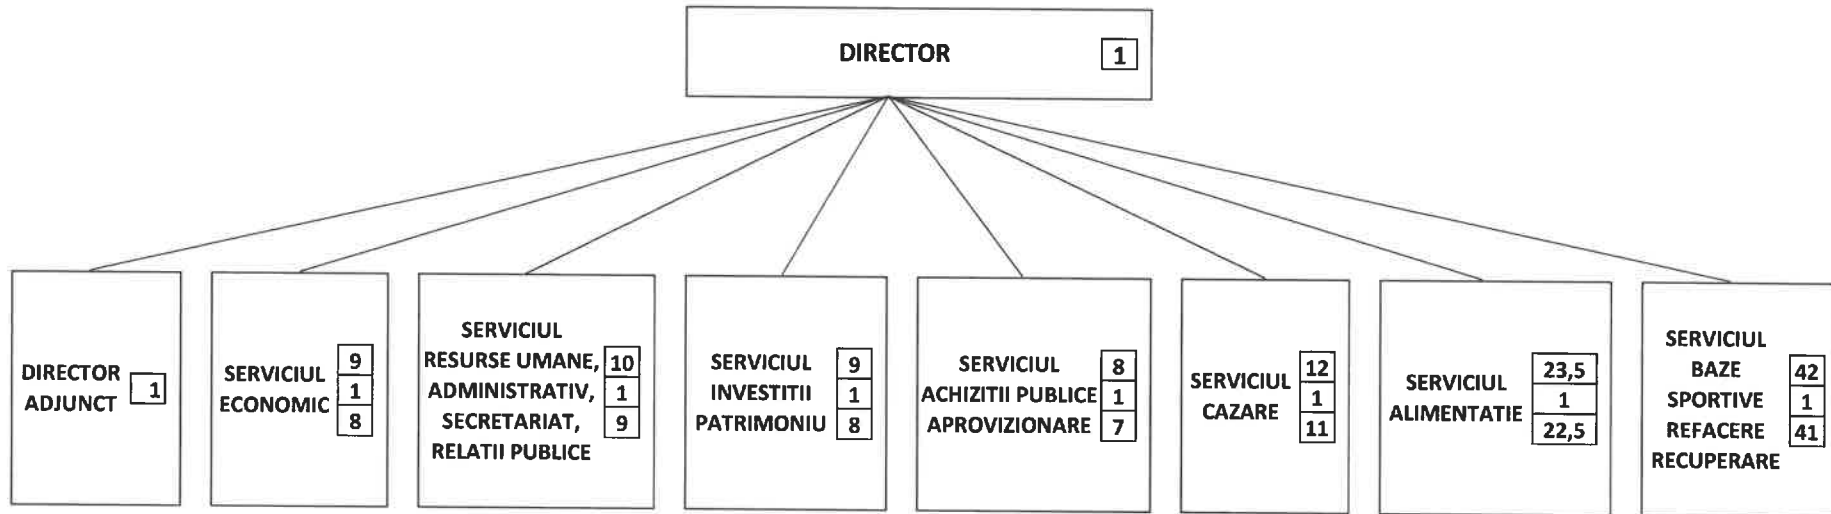

23.09.2020

**STRUCTURA ORGANIZATORICA A COMPLEXULUI SPORTIV NATIONAL "LIA MANOLIU"**

**DIRECTOR GENERAL**

**STEFAN ROHNEAN**